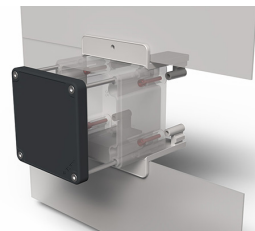

## Datenblatt

080TUSFF90

Wandbefestigungssystem für Techno 90, Konstruktion nach UL-CSA-Kriterien

## Merkmale

<b>Baureihe</b>	Zubehör und Montagesysteme Techno 90
<b>Komponenten</b>	Einbauhalterungen
<b>Artikel-Nr.</b>	080TUSFF90
<b>Beschreibung</b>	Wandbefestigungssystem für Techno 90, Konstruktion nach UL-CSA-Kriterien
<b>Farbe</b>	Grigio RAL7035
<b>Gewicht - gr</b>	75,0
<b>Zolltarifnummer</b>	85381000
<b>GTIN</b>	8052878078867