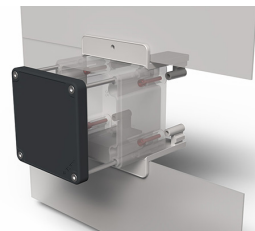

Hoja de datos

080TUSFF90

Sistema de fijación mural para Techno 90, Diseño según criterios UL-CSA

Características

Rango	Accesorios y sistemas de montaje Techno 90
Componente	Soportes de fijación empotrada
Código	080TUSFF90
Descripción	Sistema de fijación mural para Techno 90, Diseño según criterios UL-CSA
Color	Grigio RAL7035
Peso	75,0
Arancel aduanero	85381000
GTIN	8052878078867