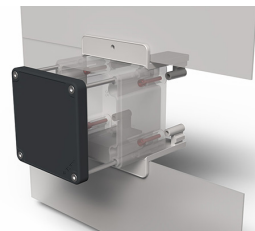

## Hoja de datos

080TUSFF90

Sistema de fijación mural para Techno 90, Diseño según criterios UL-CSA

## Características

|                         |   |
|-------------------------|---|
| <b>Rango</b>            | Accesorios y sistemas de montaje Techno 90                              |
| <b>Componente</b>       | Soportes de fijación empotrada  |
| <b>Código</b>           | 080TUSFF90  |
| <b>Descripción</b>      | Sistema de fijación mural para Techno 90, Diseño según criterios UL-CSA |
| <b>Color</b>            | Grigio RAL7035  |
| <b>Peso</b>             | 75,0  |
| <b>Arancel aduanero</b> | 85381000  |
| <b>GTIN</b>             | 8052878078867   |