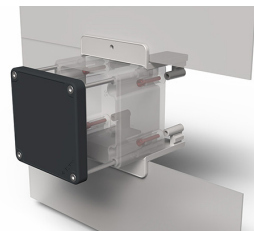

Fiche technique

080TUSFF90

Système de fixation murale pour Techno 90, Conception selon des critères UL-CSA

Caractéristiques

Portée	Accessoires et systèmes de montage Techno 90
Composant	Étriers de fixation encastrée
Code	080TUSFF90
Désignation des marchandises	Système de fixation murale pour Techno 90, Conception selon des critères UL-CSA
Couleur	Grigio RAL7035
Poids	75,0
Tarif douanier	85381000
GTIN	8052878078867