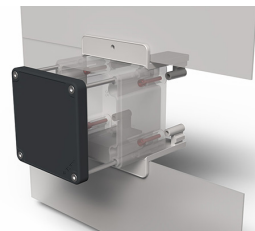

Scheda Dati

080TUSFF90

Sistema di fissaggio ad incasso Techno 90 mm, Progettazione secondo criteri UL-CSA

Caratteristiche

Gamma	Accessori e sistemi di fissaggio Techno 90
Componente	Staffe di fissaggio ad incasso
Codice	080TUSFF90
Descrizione	Sistema di fissaggio ad incasso Techno 90 mm,
Colore	Grigio RAL7035
Peso	75,0
Tariffa doganale	85381000
GTIN	8052878078867