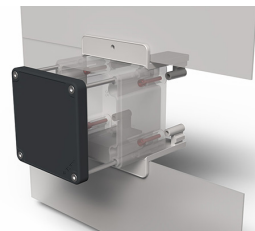

## Datablad

080TUSFF90

Wandmontagesysteem voor Techno 90, Ontworpen volgens UL-CSA-criteria

## Kenmerken

<b>Bereik</b>	Accessoires en montagesystemen Techno 90
<b>Component</b>	Inbouwbeugels
<b>Rubriek</b>	080TUSFF90
<b>Omschrijving</b>	Wandmontagesysteem voor Techno 90, Ontworpen volgens UL-CSA-criteria
<b>Kleur</b>	Grigio RAL7035
<b>Gewicht</b>	75,0
<b>Douanetarief</b>	85381000
<b>GTIN</b>	8052878078867