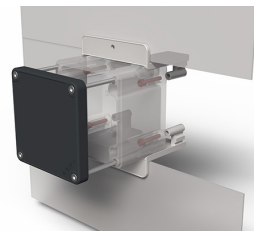

Datablad

080TUSFF90

Wandmontagesysteem voor Techno 90, Ontworpen volgens UL-CSA-criteria

Kenmerken

Bereik	Accessoires en montagesystemen Techno 90
Component	Inbouwbeugels
Rubriek	080TUSFF90
Omschrijving	Wandmontagesysteem voor Techno 90, Ontworpen volgens UL-CSA-criteria
Kleur	Grigio RAL7035
Gewicht	75,0
Douanetarief	85381000
GTIN	8052878078867