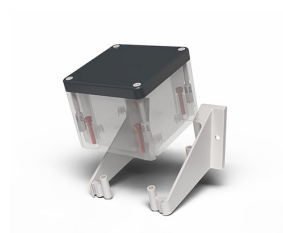

## Hoja de datos

080TUSFI90

Sistema de fijación inclinado para Techno 90, Diseño según criterios UL-CSA

## Características

<b>Rango</b>	Accesorios y sistemas de montaje Techno 90
<b>Componente</b>	Soportes de fijación inclinada
<b>Código</b>	080TUSFI90
<b>Descripción</b>	Sistema de fijación inclinado para Techno 90, Diseño según criterios UL-CSA
<b>Color</b>	Grigio RAL7035
<b>Peso</b>	37,0
<b>Arancel aduanero</b>	85381000
<b>GTIN</b>	8052878075804