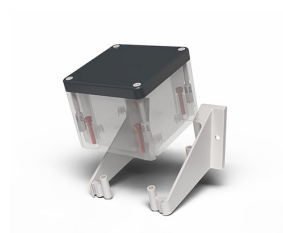

Fiche technique

080TUSFI90

Système de fixation inclinée pour Techno 90, Conception selon des critères UL-CSA

Caractéristiques

Portée	Accessoires et systèmes de montage Techno 90
Composant	Étriers de fixation inclinée
Code	080TUSFI90
Désignation des marchandises	Système de fixation inclinée pour Techno 90, Conception selon des critères UL-CSA
Couleur	Grigio RAL7035
Poids	37,0
Tarif douanier	85381000
GTIN	8052878075804