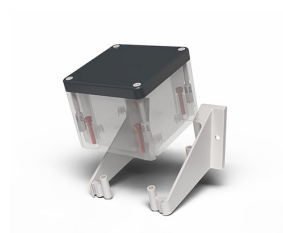

Scheda Dati

080TUSFI90

Système de fixation inclinée pour Techno 90, Conception selon des critères UL-CSA

Caratteristiche

Portée	Accessoires et systèmes de montage Techno 90
Componente	Étriers de fixation inclinée
Code	080TUSFI90
Désignation des marchandises	Système de fixation inclinée pour Techno 90, Conception selon des critères UL-CSA
Couleur	Grigio RAL7035
Peso	37,0
Tariffa doganale	85381000
GTIN	8052878075804