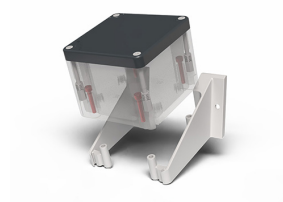

## Scheda Dati

080TUSFI90

Sistema di fissaggio inclinato Techno 90 mm, Progettazione secondo criteri UL-CSA

## Caratteristiche

<b>Gamma</b>	Accessori e sistemi di fissaggio Techno 90
<b>Componente</b>	Staffe di fissaggio inclinato
<b>Codice</b>	080TUSFI90
<b>Descrizione</b>	Sistema di fissaggio inclinato Techno 90 mm,
<b>Colore</b>	Grigio RAL7035
<b>Peso</b>	37,0
<b>Tariffa doganale</b>	85381000
<b>GTIN</b>	8052878075804