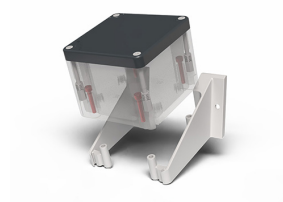

## Datablad

080TUSFI90

Schuine bevestiging voor Techno 90, Ontworpen volgens UL-CSA-criteria

## Kenmerken

<b>Bereik</b>	Accessoires en montagesystemen Techno 90
<b>Component</b>	Schuine montagebeugels
<b>Rubriek</b>	080TUSFI90
<b>Omschrijving</b>	Schuine bevestiging voor Techno 90, Ontworpen volgens UL-CSA-criteria
<b>Kleur</b>	Grigio RAL7035
<b>Gewicht</b>	37,0
<b>Douanetarief</b>	85381000
<b>GTIN</b>	8052878075804