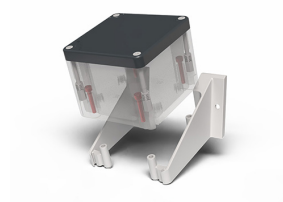

Datablad

080TUSFI90

Schuine bevestiging voor Techno 90, Ontworpen volgens UL-CSA-criteria

Kenmerken

Bereik	Accessoires en montagesystemen Techno 90
Component	Schuine montagebeugels
Rubriek	080TUSFI90
Omschrijving	Schuine bevestiging voor Techno 90, Ontworpen volgens UL-CSA-criteria
Kleur	Grigio RAL7035
Gewicht	37,0
Douanetarief	85381000
GTIN	8052878075804