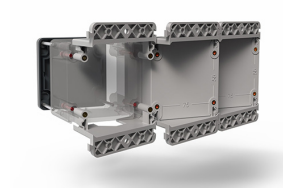

Fiche technique

080TUSFT90

Système de fixation en tandem pour Techno 90, Conception selon des critères UL-CSA

Caractéristiques

| | |
|-------------------------------------|--|
| Portée | Accessoires et systèmes de montage Techno 90 |
| Composant | Étriers de fixation en tandem |
| Code | 080TUSFT90 |
| Désignation des marchandises | Système de fixation en tandem pour Techno 90, Conception selon des critères UL-CSA |
| Couleur | Grigio RAL7035 |
| Poids | 75,0 |
| Tarif douanier | 85381000 |
| GTIN | 8052878078898 |